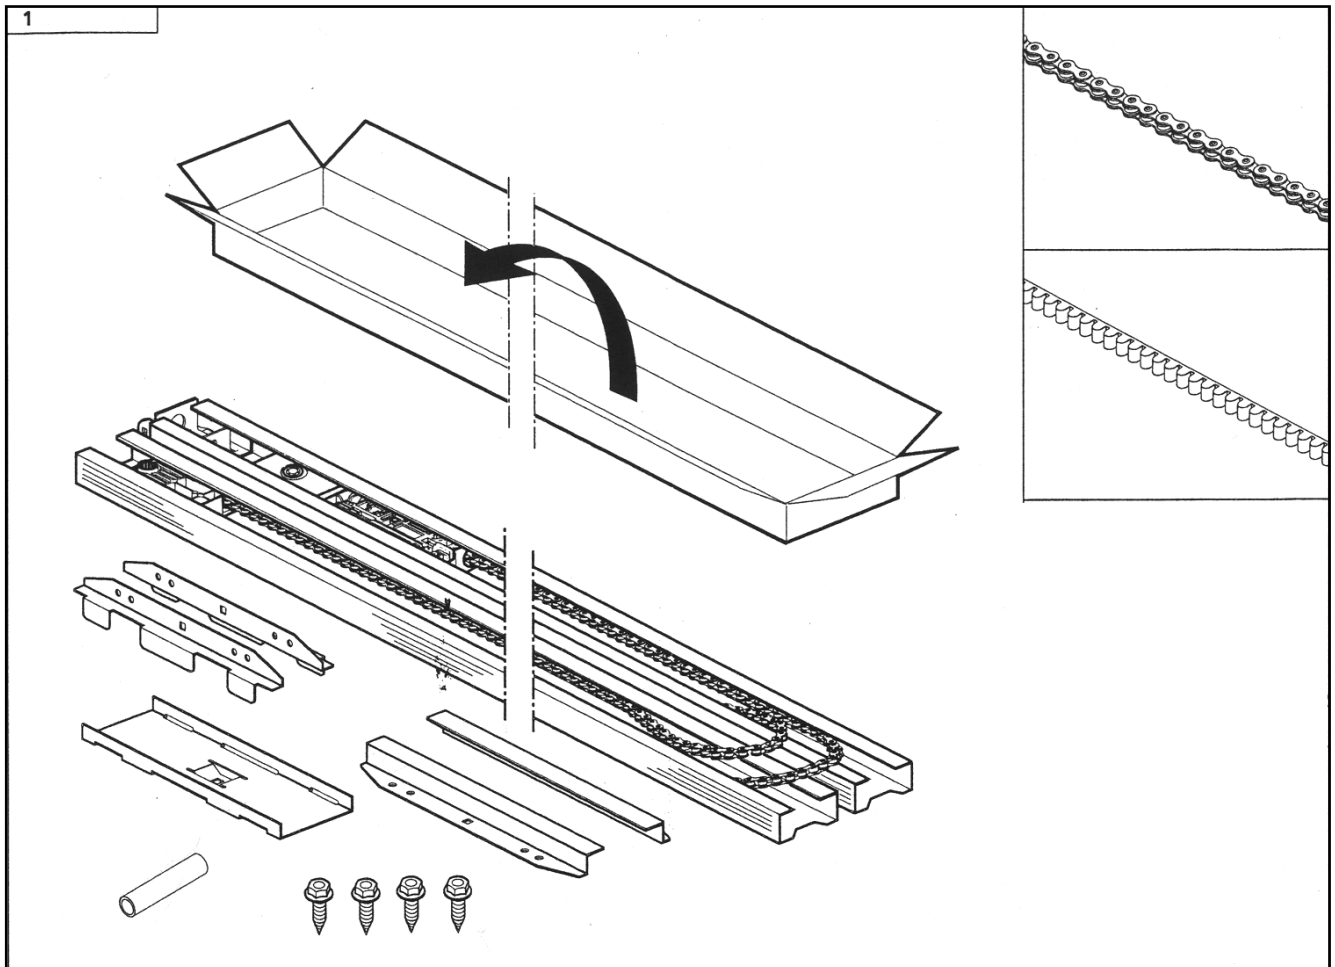

Zusatzblatt zu Garagentorantrieben GTZ 55 II, 100 II

Zusammenbau der Schiene

1

2

tousek
AUTOMATISCHE TORANTRIEBE

Tousek Ges.m.b.H.
A-1230 Wien
Zetschegasse 1
Tel. +43/1/667 36 01
Fax +43/1/667 89 23
info@tousek.at